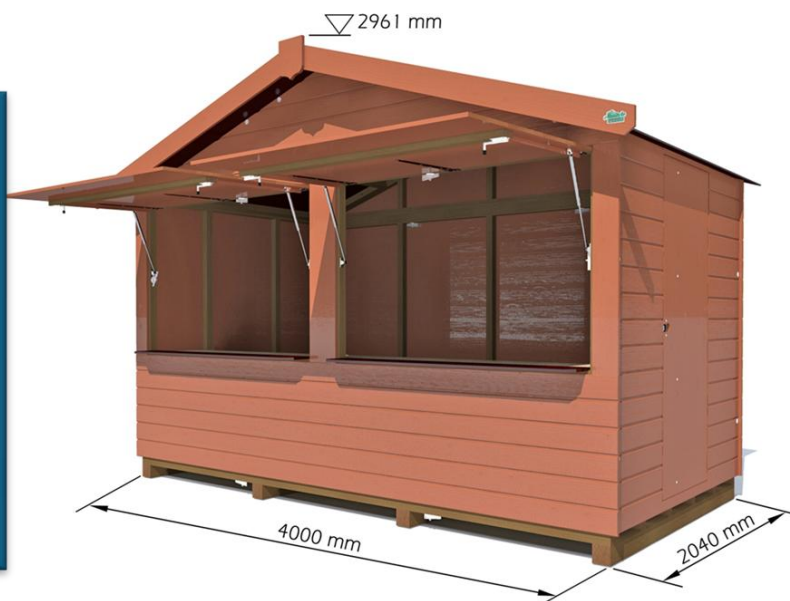

### Caractéristiques techniques du 3x2m

- Dimensions hors tout 328 x 250 cm
- Hauteur 223 / 276 cm
- Dimensions caisse 293 x 204 cm
- Panneaux prémontés à assembler par clavettes.
- Ossature section 58 x 58 mm et 78 x 58 mm, traitement autoclave ton marron.
- Habillage lambris 21 mm en sapin lasuré 2 couches chêne moyen.
- Toiture en panneaux contreplaqué filmé brun 9 mm  
Charpente 58 x 58 mm Tôle de faîtage laqué marron.
- Bandeaux de finition avant avec écusson de faîtage.
- Porte côté droit en panneau contreplaqué okoumé 19 mm  
73 x 198 cm. Montage sur pentures anglaises. Fermeur encastré coulissant cadénassable.
- Volet en panneau contreplaqué okoumé 19 mm renforcé.  
Montage sur pentures anglaises.  
Ouverture / fermeture par vérins à gaz. Verrouillage intérieur par targette.
- Comptoir intérieur largeur 50 cm en OSB.
- Tablette extérieure rabattable en contreplaqué filmé largeur 25 cm.
- **Finitions: Chêne moyen / Blanc / Autoclave brun**

### Caractéristiques techniques du 4x2m

- Dimensions hors tout 437 x 250 cm
- Hauteur 223 / 296 cm hors tout 437 x 250 cm
- Dimensions caisse 400 x 204 cm
- Panneaux prémontés à assembler par clavettes.
- Ossature section 58 x 58 mm et 78 x 58 mm, traitement autoclave ton marron.
- Habillage lambris 21 mm en sapin lasuré 2 couches chêne moyen.
- Toiture en panneaux contreplaqué filmé brun 9 mm  
Charpente 58 x 58 mm Tôle de faîtage laqué marron.
- Bandeaux de finition avant avec écusson de faîtage.
- Porte côté droit en panneau contreplaqué okoumé 19 mm  
73 x 198 cm. Montage sur pentures anglaises. Fermeur encastré coulissant cadénassable.
- Volet en panneau contreplaqué okoumé 19 mm renforcé.  
Montage sur pentures anglaises. Ouverture / fermeture par vérins à gaz. Verrouillage intérieur par targette.
- Comptoir intérieur largeur 50 cm en OSB.
- Tablette extérieure rabattable en contreplaqué filmé largeur 25 cm.
- **Finitions: Chêne moyen / Blanc / Autoclave brun**