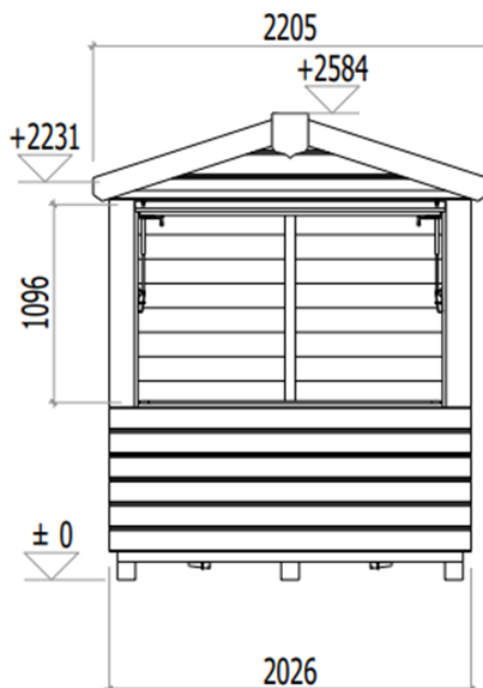

Chalet démontable Gutenberg

Caractéristiques techniques du 2x2m

- Dimensions hors tout 220 x 250 cm - Hauteur 223 / 258 cm
- Dimensions caisse 202 x 204 cm
- Panneaux prémontés à assembler par clavettes.
- Ossature section 58 x 58 mm et 78 x 58 mm, traitement autoclave ton marron.
- Habillage lambris 21 mm en sapin lasuré 2 couches chêne moyen.
- Plancher en panneaux CTBH P5 19 mm vissés sur solivage 58 x 58 mm et sous poutres 100 x 100 mm traité autoclave ton marron.
- Toiture en panneaux contreplaqué filmé brun 9 mm Charpente 58 x 58 mm Tôle de faitage laquée marron. Bandeaux de finition avant avec écusson de faitage.
- Porte côté droit en panneau contreplaqué okoumé 19 mm 73 x 198 cm. Montage sur pentures anglaises. Fermeur encastré coulissant cadénassable et verrouillable de l'intérieur.
- Volet en panneau contreplaqué okoumé 19 mm renforcé. Montage sur pentures anglaises.
- Ouverture / fermeture par vérins à gaz. Verrouillage intérieur par targette.
- Comptoir intérieur largeur 50 cm en OSB.
- Tablette extérieure rabattable en contreplaqué filmé largeur 25 cm.

Finitions: Chêne moyen / Blanc / Autoclave brun