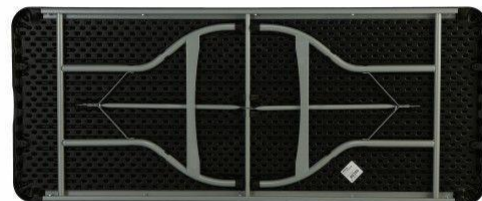

### Finition Armature et Piétement

- Tubes en acier neuf de 2,8cm de Ø et 1,25mm d'épaisseur
- **Traitement anti-corrosion**
- Thermo laquage traité époxy
- **Patins anti-bruit** et protection sol en caoutchouc

### Dimension 122x60 cm – LIFETIME PREMIUM

- Dimensions dépliées (Lxlxh) : 122 x 60 x 74 cm
- Dimensions pliées (L x l x h) : 122 x 60 x 5 cm
- Poids net : 9,8 kg
- Charge admissible : 200 kg
- Coloris blanc

## Table pliante rectangulaire Premium en HDPE

### Dimension 122x76 cm – LIFETIME PREMIUM

- Dimensions dépliées (Lxlxh) : 122 x 76 x 74 cm
- Dimensions pliées (L x l x h) : 122 x 76 x 5 cm
- Poids net : 11.15 kg
- Charge admissible : 200 kg
- Coloris blanc